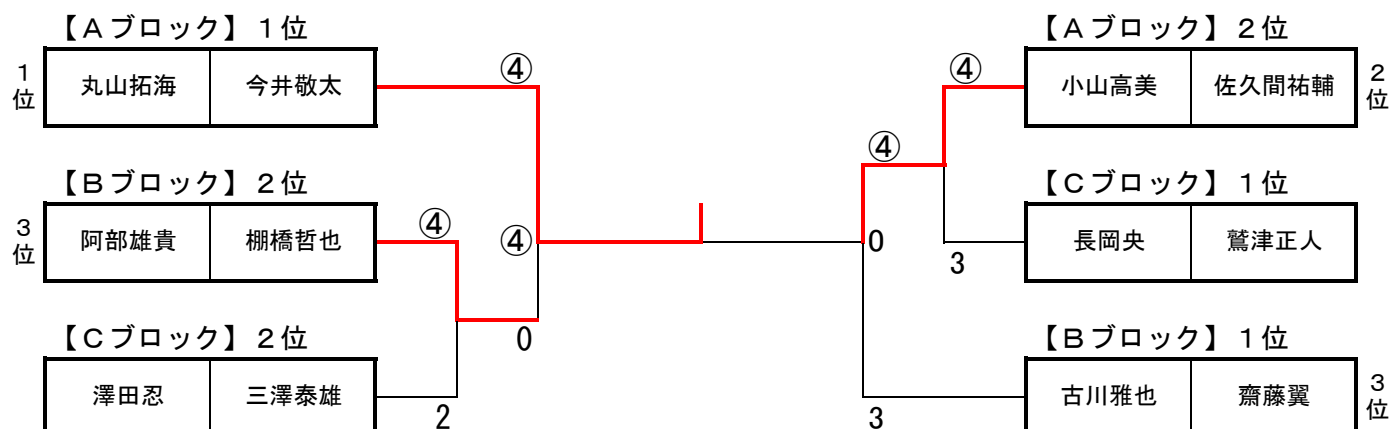

【予選】

【Aブロック】		サンデー・秋葉ク	新津南高	秋葉クラブ	新津南高	勝敗	順位
		丸山拓海	渡邊奏哉	小山高美	大橋潤希		
		今井敬太	野崎惟吹	佐久間祐輔	市村拓也		
1	丸山拓海	今井敬太	④	④	④	3-0	1
2	渡邊奏哉	野崎惟吹	0	1	④	1-2	3
3	小山高美	佐久間祐輔	0	④	④	2-1	2
4	大橋潤希	市村拓也	1	3	0	0-3	4

【Bブロック】		桜友会・サンデー	秋葉クラブ	加茂高・新津南高	秋葉クラブ	勝敗	順位
		阿部雄貴	丸山雅樹	古川雅也	佐藤友紀		
		棚橋哲也	土田実	齋藤翼	太田孝二		
1	阿部雄貴	棚橋哲也	④	1	④	2-1	2
2	丸山雅樹	土田実	2	1	3	0-3	4
3	古川雅也	齋藤翼	④	④	3	2-1	1
4	佐藤友紀	太田孝二	1	④	④	2-1	3

【Cブロック】		秋葉クラブ	三条高	秋葉クラブ	新津南高	勝敗	順位
		長岡央	深澤拓海	澤田忍	諸橋諒		
		鷲津正人	須貝陸斗	三澤泰雄	山口安斗夢		
1	長岡央	鷲津正人	④	④	④	3-0	1
2	深澤拓海	須貝陸斗	1	④	0	1-2	4
3	澤田忍	三澤泰雄	1	3	④	1-2	2
4	諸橋諒	山口安斗夢	2	④	1	1-2	3

【決勝】

【予選】

【Aブロック】		秋葉クラブ	新津南高	加茂クラブ	新津南高	勝敗	順位
		保科友佳里	地濃優里亜	樋口静枝	関塚萌		
		山岸由季	林奈々子	高橋智子	田崎あかね		
1	保科友佳里	山岸由季	④	④	④	3-0	1
2	地濃優里亜	林奈々子	0	0	0	0-3	4
3	樋口静枝	高橋智子	2	④	0	1-2	3
4	関塚萌	田崎あかね	1	④	④	2-1	2