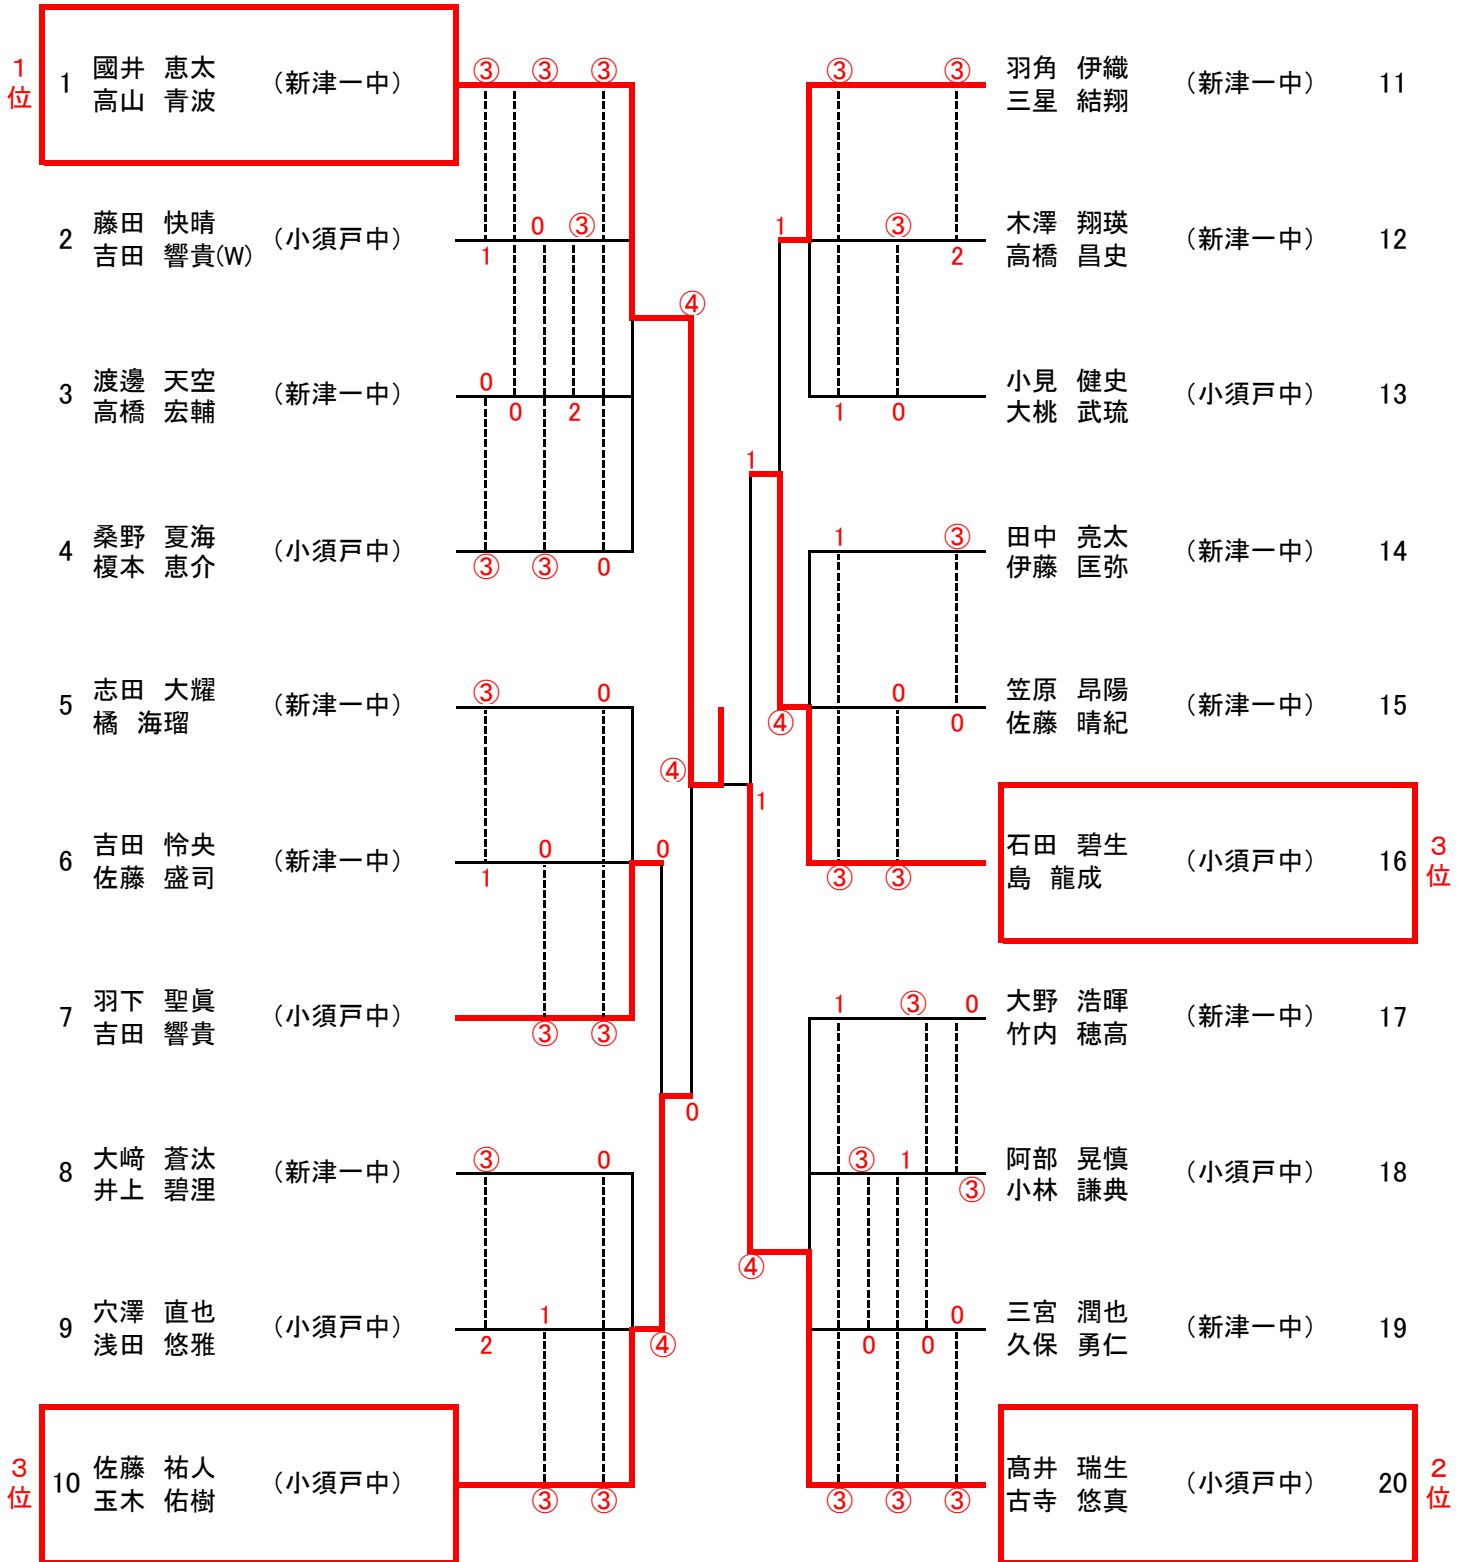

中学男子

中学女子

1位

1 佐藤 祐希 (新津一中)  
星野 実乃莉

田宮 朋佳 (濁川中) 10  
佐藤 那美

2 田中 桃華(W) (新津一中)  
沼田 心咲

長谷川 暖花 (新津一中) 11  
富井 楓花

3 佐藤 くるみ (濁川中)  
佐藤 亜美