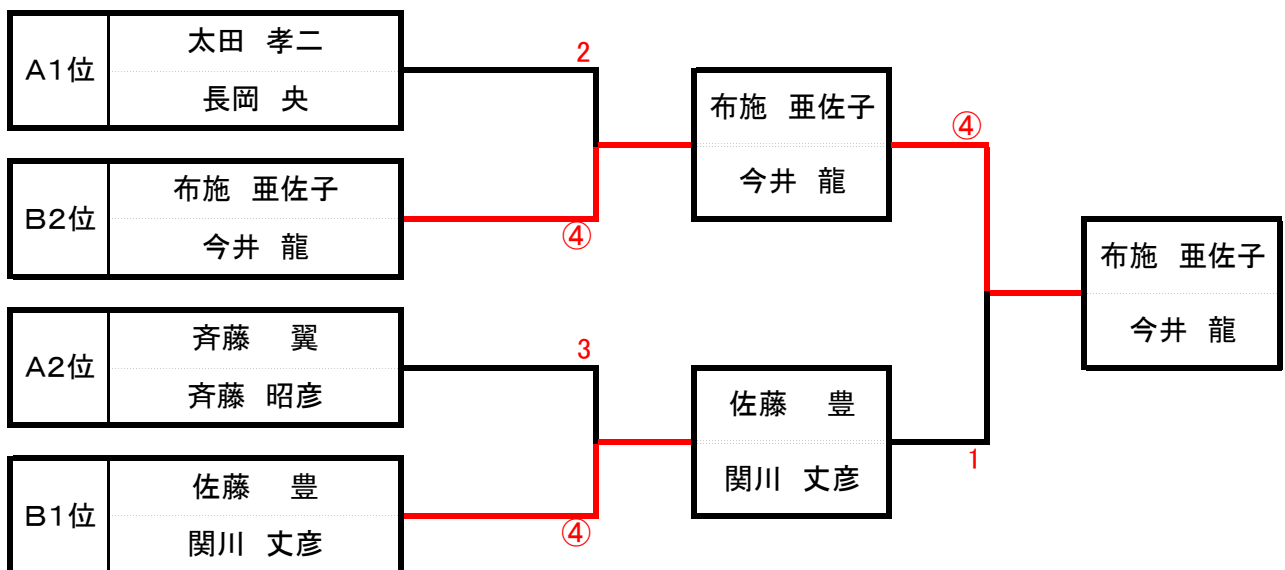

春季秋葉区ソフトテニス大会 【一般の部】

Aリーグ			1	2	3	4	勝率	順位
1	齊藤 翼	(新津南・フリー)	\	④	0	④	2-1	2
	齊藤 昭彦							
2	稲月 啓太	(秋葉クラブ)		3	0	④	1-2	3
	稲月 岳志							
3	太田 孝二	(秋葉クラブ)	④	④	④	3-0	1	
	長岡 央							
4	丸山 雅樹	(秋葉クラブ)	1	2	3	0-3	4	
	土田 実							

Bリーグ			5	6	7	8	勝率	順位
5	佐藤 友紀	(秋葉クラブ)	\	2	2	④	1-2	4
	細田 良夫							
6	布施 亜佐子	(秋葉クラブ)		④	④	2	2-1	2
	今井 龍							
7	澤田 忍	(秋葉クラブ)		④	2	2	1-2	3
	三澤 泰雄							
8	佐藤 豊	(秋葉クラブ)		2	④	④	2-1	1
	関川 丈彦